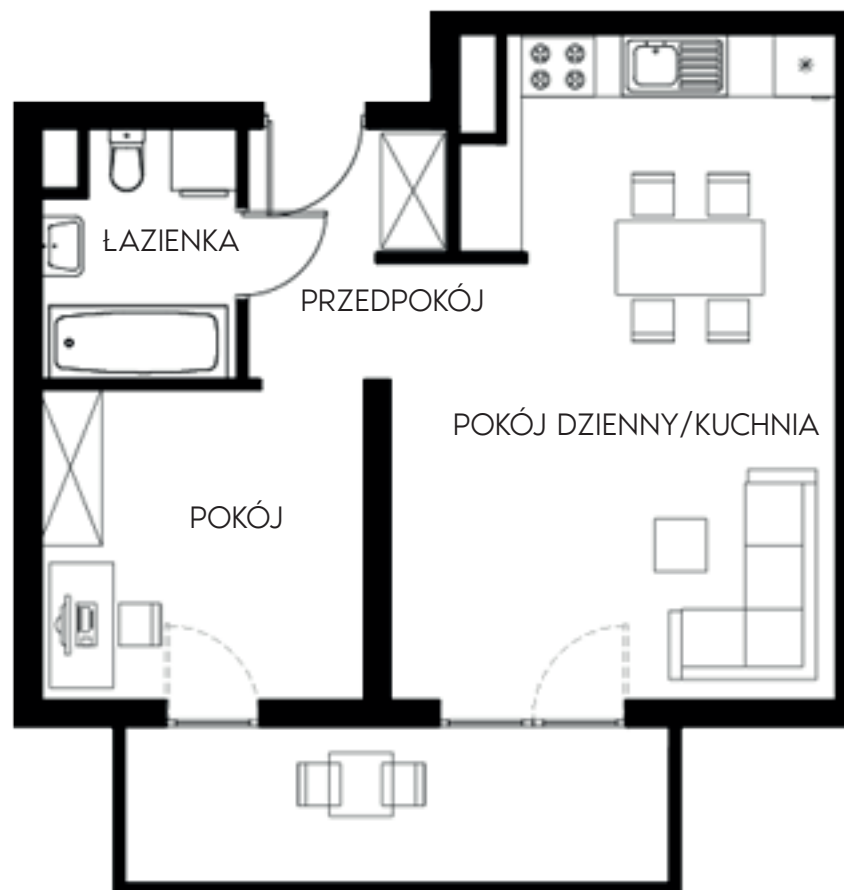

# Złote Kąty

NOWA SÓL

## PIĘTRO DRUGIE MIESZKANIE NR 28

POWIERZCHNIA  
42.69 m<sup>2</sup>

pokój dzienny/kuchnia	25,22 m <sup>2</sup>
pokój	9,23 m <sup>2</sup>
łazienka	4,27m <sup>2</sup>
przedpokój	3,97 m <sup>2</sup>

BIURO SPRZEDAŻY:  
ul. Mrągowska 2  
65-548 Zielona Góra