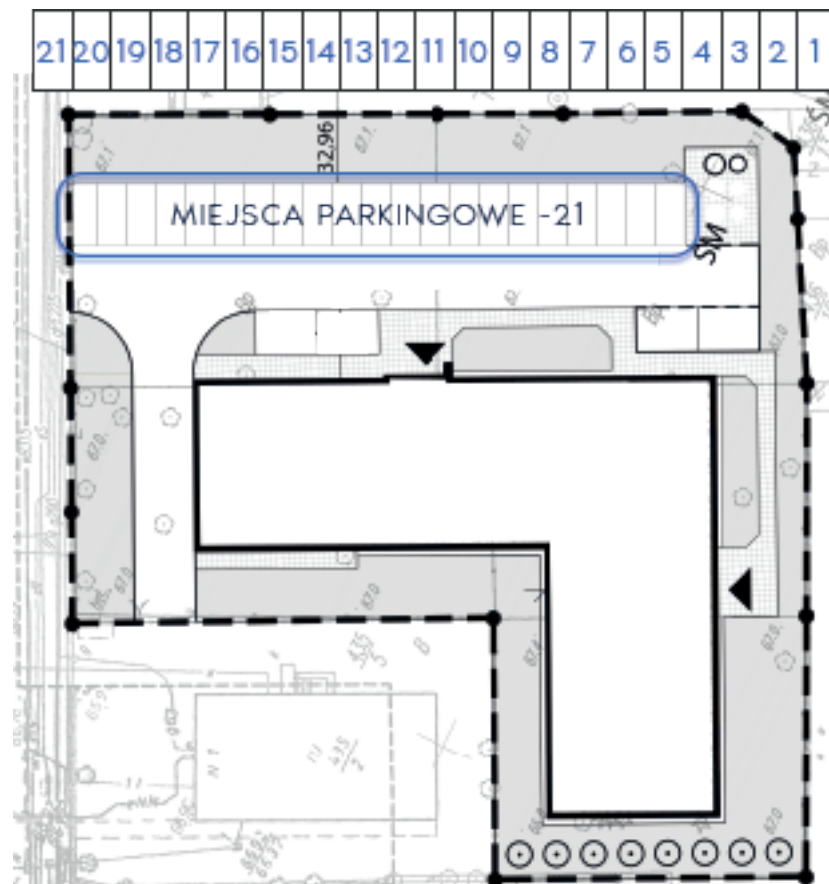

PLAN ZAGOSPODAROWANIA TERENU

BIURO SPRZEDAŻY:
ul. Mrągowska 2
65-548 Zielona Góra

tel. 500 592 811
www.pkmzachod.pl