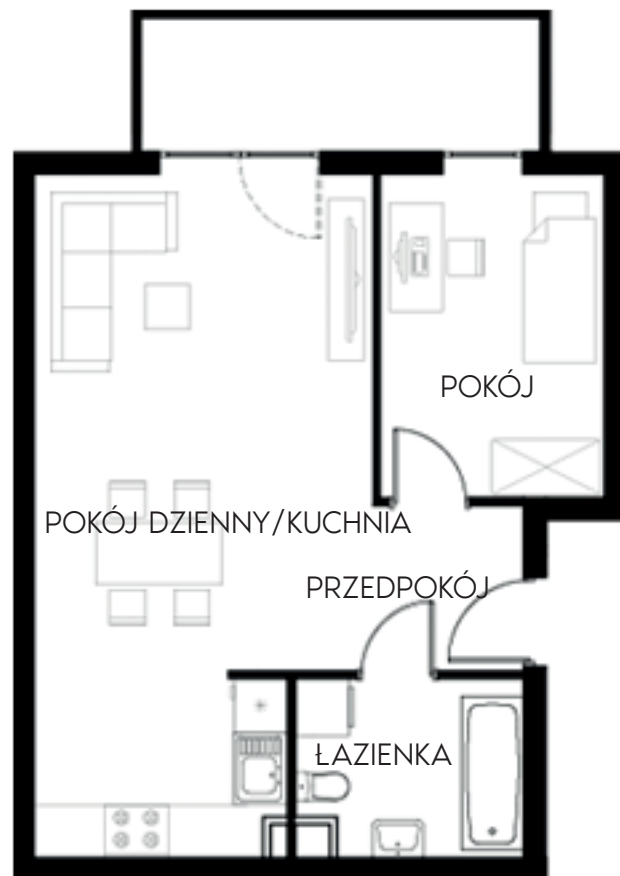

Złote Kąty

NOWA SÓL

PIĘTRO PIERWSZE MIESZKANIE NR 19

POWIERZCHNIA 43.42m ²	pokój dzienny/kuchnia	26,52 m ²
	pokój	9,02 m ²
	łazienka	4,79 m ²
	przedpokój	3,09 m ²

ZAŁĄCZNIK NR 1

BIURO SPRZEDAŻY:
ul. Mrągowska 2
65-548 Zielona Góra