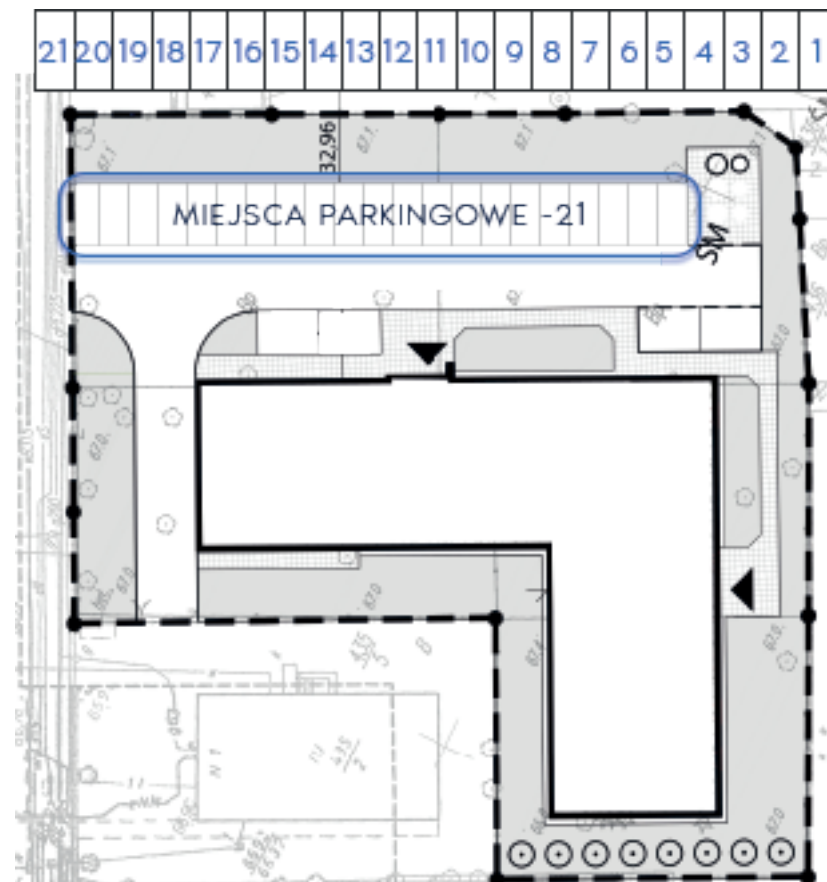

PLAN ZAGOSPODAROWANIA TERENU

BIURO SPRZEDAŻY:
ul. Mrągowska 2
65-548 Zielona Góra

tel. 500 592 811
www.pkmzachod.pl