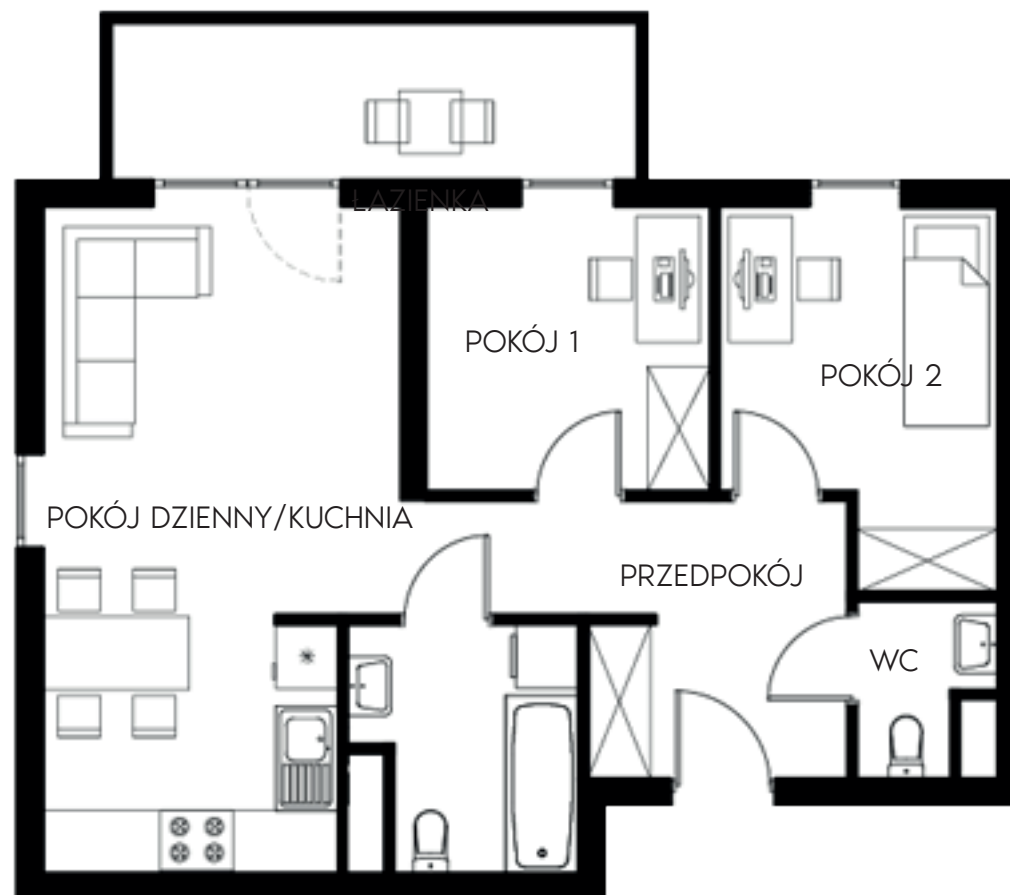

# Złote Kąty

NOWA SÓL

## PIĘTRO DRUGIE MIESZKANIE NR 32

POWIERZCHNIA

51.41 m<sup>2</sup>

|                       |                      |
|-----------------------|----------------------|
| pokój dzienny/kuchnia | 20.24 m <sup>2</sup> |
| pokój 1               | 6.93 m <sup>2</sup>  |
| pokój 2               | 9.00 m <sup>2</sup>  |
| wc                    | 2.00m <sup>2</sup>   |
| łazienka              | 4.56 m <sup>2</sup>  |
| przedpokój            | 8.68 m <sup>2</sup>  |