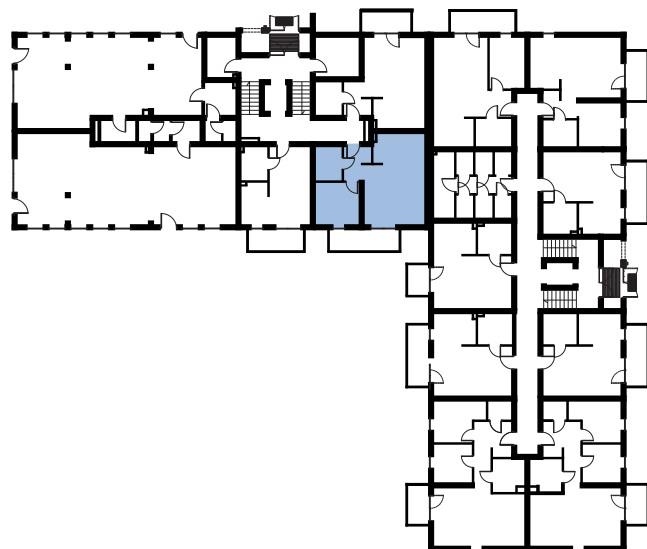

Złote Kąty

NOWA SÓL

PIĘTRO **PARTER**

MIESZKANIE NR **2**

POWIERZCHNIA
43.09 m²

| | |
|-----------------------|----------------------|
| pokój dzienny/kuchnia | 25,44 m ² |
| pokój | 9,23 m ² |
| łazienka | 4,45 m ² |
| przedpokój | 3,97 m ² |