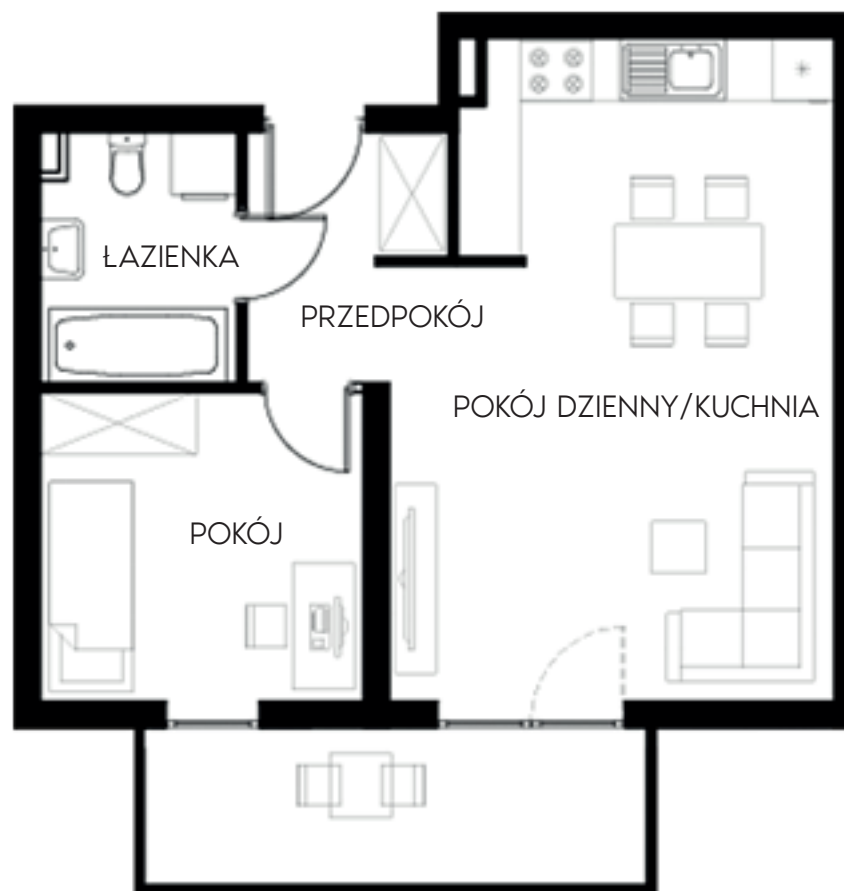

Złote Kąty

NOWA SÓL

PIĘTRO **PARTER**

MIESZKANIE NR **2**

POWIERZCHNIA
43.09 m²

| | |
|-----------------------|----------------------|
| pokój dzienny/kuchnia | 25,44 m ² |
| pokój | 9,23 m ² |
| łazienka | 4,45 m ² |
| przedpokój | 3,97 m ² |