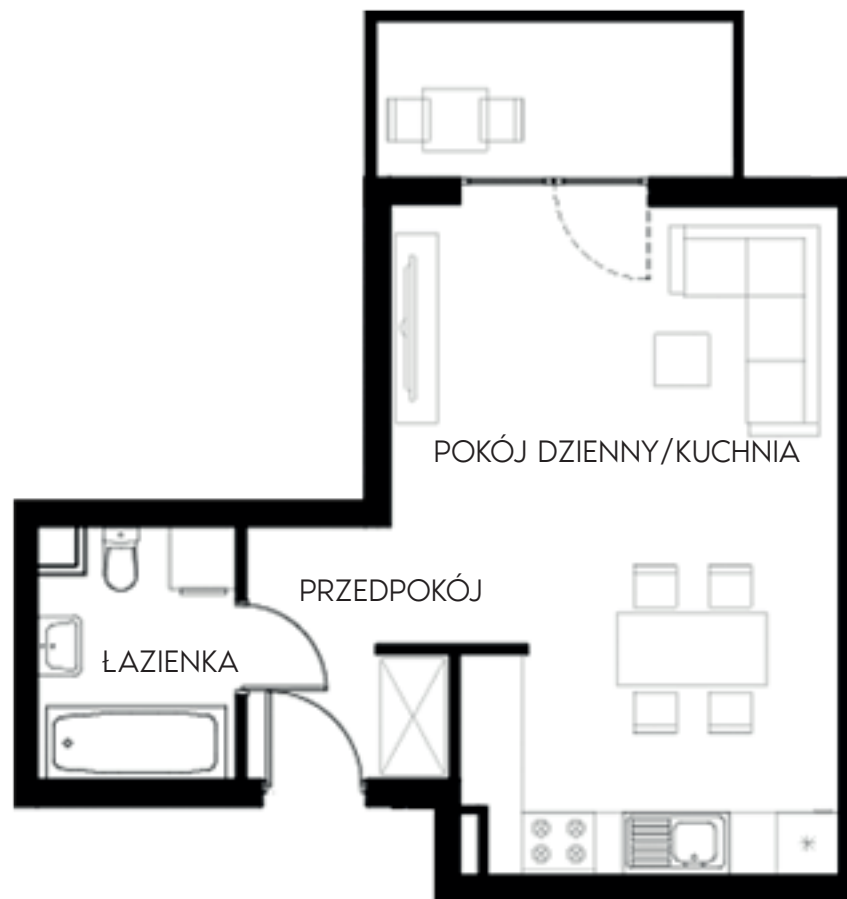

# Złote Kąty

NOWA SÓL

## PIĘTRO PARTER MIESZKANIE NR 1

POWIERZCHNIA  
33.86 m<sup>2</sup>

pokój dzienny/kuchnia	25,44 m <sup>2</sup>
łazienka	4,45 m <sup>2</sup>
przedpokój	3,97 m <sup>2</sup>

BIURO SPRZEDAŻY:  
ul. Mrągowska 2  
65-548 Zielona Góra