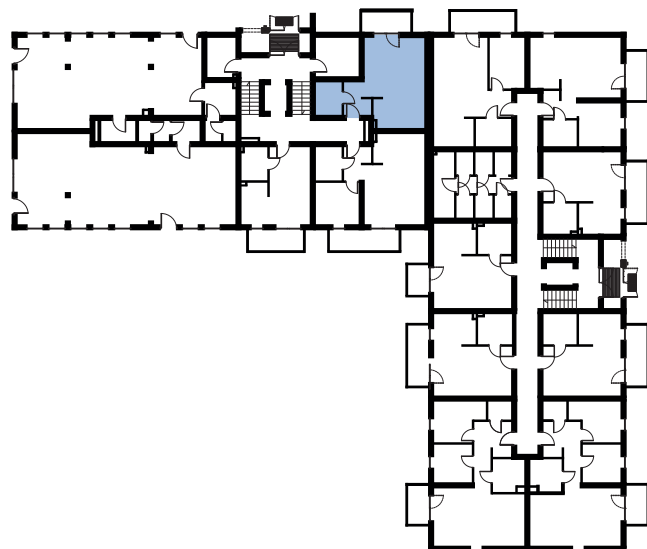

# Złote Kąty

NOWA SÓL

## PIĘTRO PARTER MIESZKANIE NR 1

POWIERZCHNIA  
33.86 m<sup>2</sup>

pokój dzienny/kuchnia	25,44 m <sup>2</sup>
łazienka	4,45 m <sup>2</sup>
przedpokój	3,97 m <sup>2</sup>

BIURO SPRZEDAŻY:  
ul. Mrągowska 2  
65-548 Zielona Góra