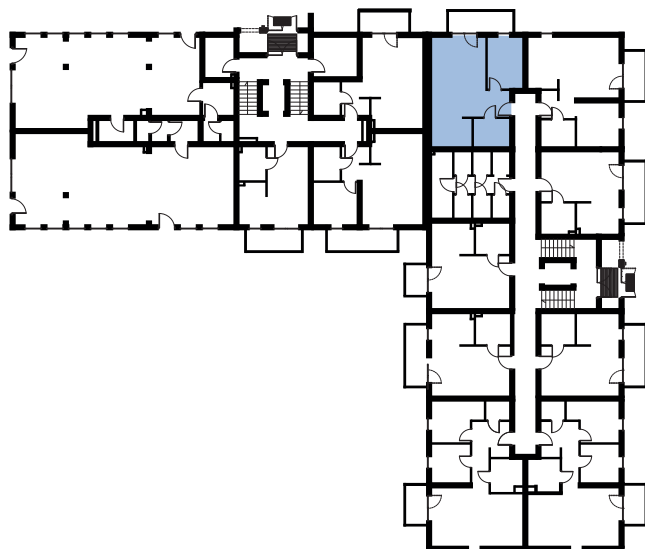

Złote Kąty

NOWA SÓL

PIĘTRO **PARTER**

MIESZKANIE NR **4**

POWIERZCHNIA
43.60 m²

pokój dzienny/kuchnia	26,61 m ²
pokój	9,02 m ²
łazienka	4,48 m ²
przedpokój	3,09 m ²

BIURO SPRZEDAŻY:
ul. Mrągowska 2
65-548 Zielona Góra