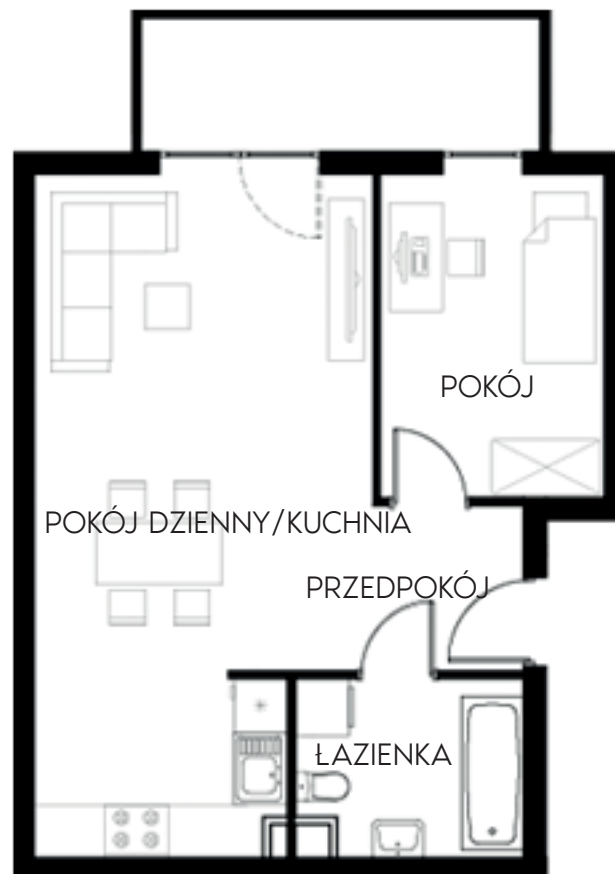

Złote Kąty

NOWA SÓL

PIĘTRO **PARTER**

MIESZKANIE NR **4**

POWIERZCHNIA
43.60 m²

pokój dzienny/kuchnia	26,61 m ²
pokój	9,02 m ²
łazienka	4,48 m ²
przedpokój	3,09 m ²

BIURO SPRZEDAŻY:
ul. Mrągowska 2
65-548 Zielona Góra