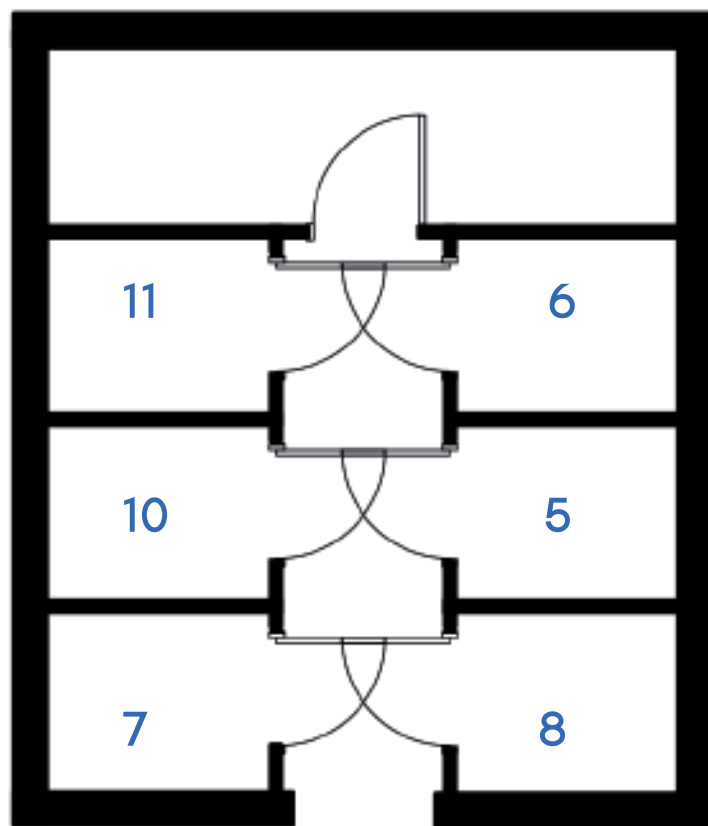

ROZMIESZCZENIE KOMÓREK LOKATORSKICH