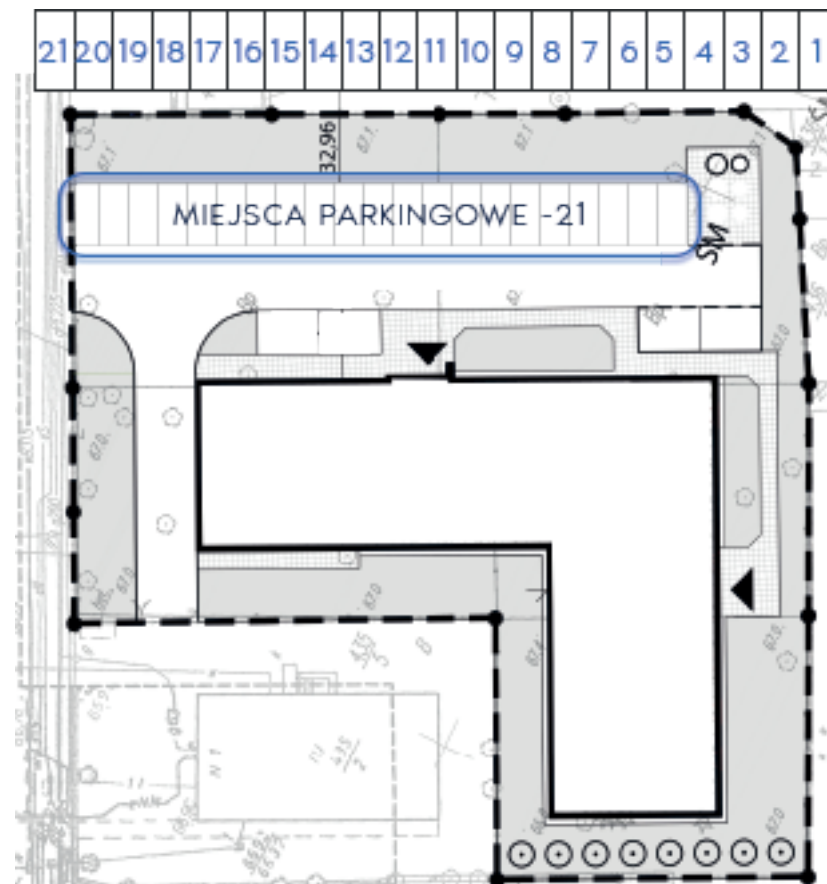

Złote Kąty

NOWA SÓL

PIĘTRO **PARTER**

MIESZKANIE NR **4**

POWIERZCHNIA
43.60 m²

pokój dzienny/kuchnia	26,61 m ²
pokój	9,02 m ²
łazienka	4,48 m ²
przedpokój	3,09 m ²

BIURO SPRZEDAŻY:
ul. Mrągowska 2
65-548 Zielona Góra

tel. 500 592 811
www.pkmzachod.pl

 **PKM Zachód**

ZAŁĄCZNIK NR 1

Złote Kąty

NOWA SÓL

ROZMIESZCZENIE KOMÓREK LOKATORSKICH

PLAN ZAGOSPODAROWANIA TERENU

BIURO SPRZEDAŻY:
ul. Mrągowska 2
65-548 Zielona Góra