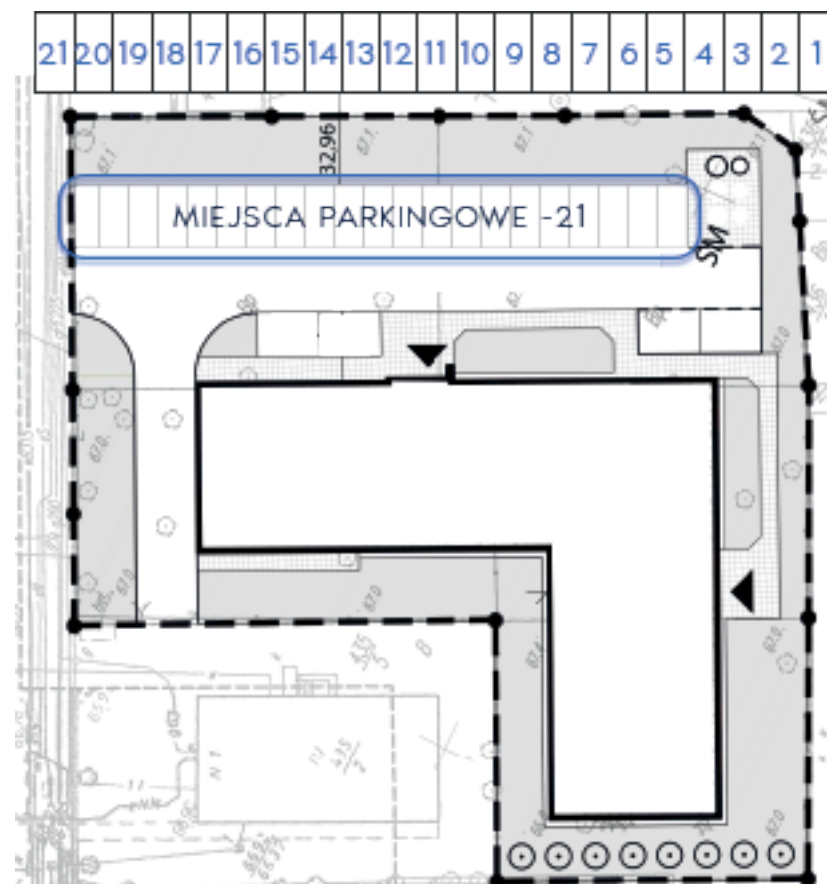

Złote Kąty

NOWA SÓL

PIĘTRO **DRUGIE** MIESZKANIE NR **29**

POWIERZCHNIA
25.49 m²

pokój dzienny/kuchnia 21,24 m²
łazienka 4.25 m²

BIURO SPRZEDAŻY:
ul. Mrągowska 2
65-548 Zielona Góra

tel. 500 592 811
www.pkmzachod.pl

 **PKM Zachód**

ZAŁĄCZNIK NR 1

Złote Kąty

NOWA SÓL

WIZUALIZACJA BUDYNKU

PLAN ZAGOSPODAROWANIA TERENU

ZAŁĄCZNIK NR 1

BIURO SPRZEDAŻY:
ul. Mrągowska 2
65-548 Zielona Góra