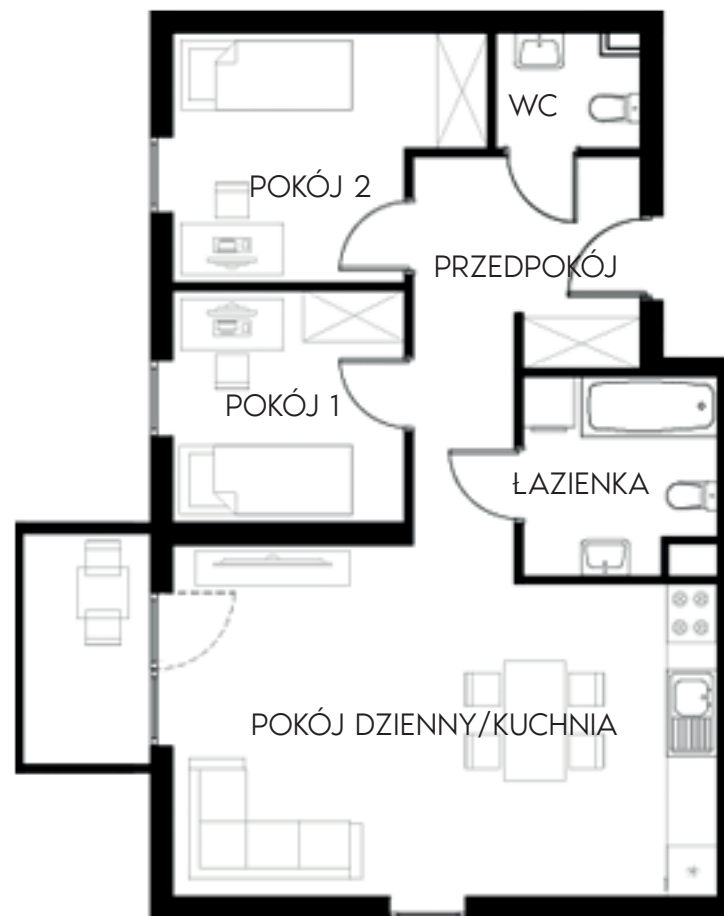

Złote Kąty

NOWA SÓL

PIĘTRO PIERWSZE MIESZKANIE NR 24

POWIERZCHNIA
57.62m²

pokój dzienny/kuchnia	25.02 m ²
pokój 1	7.37 m ²
pokój 2	9.24 m ²
WC	2.09 m ²
łazienka	4.92 m ²
przedpokój	8.98 m ²

BIURO SPRZEDAŻY:
ul. Mrągowska 2
65-548 Zielona Góra