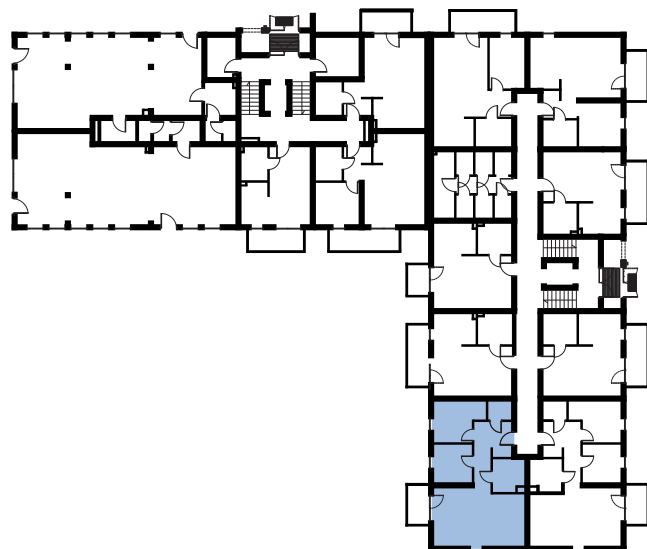

Złote Kąty

NOWA SÓL

PIĘTRO PIERWSZE MIESZKANIE NR 24

POWIERZCHNIA
57.62m²

pokój dzienny/kuchnia	25.02 m ²
pokój 1	7.37 m ²
pokój 2	9.24 m ²
WC	2.09 m ²
łazienka	4.92 m ²
przedpokój	8.98 m ²

BIURO SPRZEDAŻY:
ul. Mrągowska 2
65-548 Zielona Góra