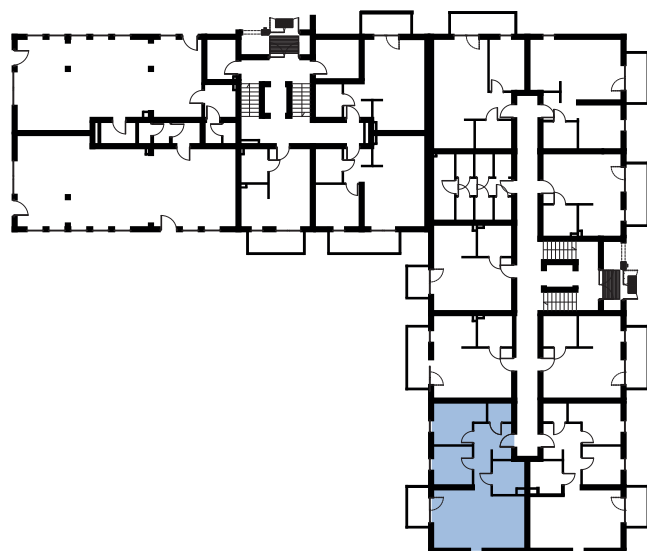

Złote Kąty

NOWA SÓL

PIĘTRO **PARTER**

MIESZKANIE NR **9**

POWIERZCHNIA

57.79 m²

pokój dzienny/kuchnia	25.02 m ²
pokój 1	7.37 m ²
pokój 2	9.24 m ²
WC	2.18 m ²
łazienka	5.00 m ²
przedpokój	8.98 m ²

BIURO SPRZEDAŻY:
ul. Mrągowska 2
65-548 Zielona Góra