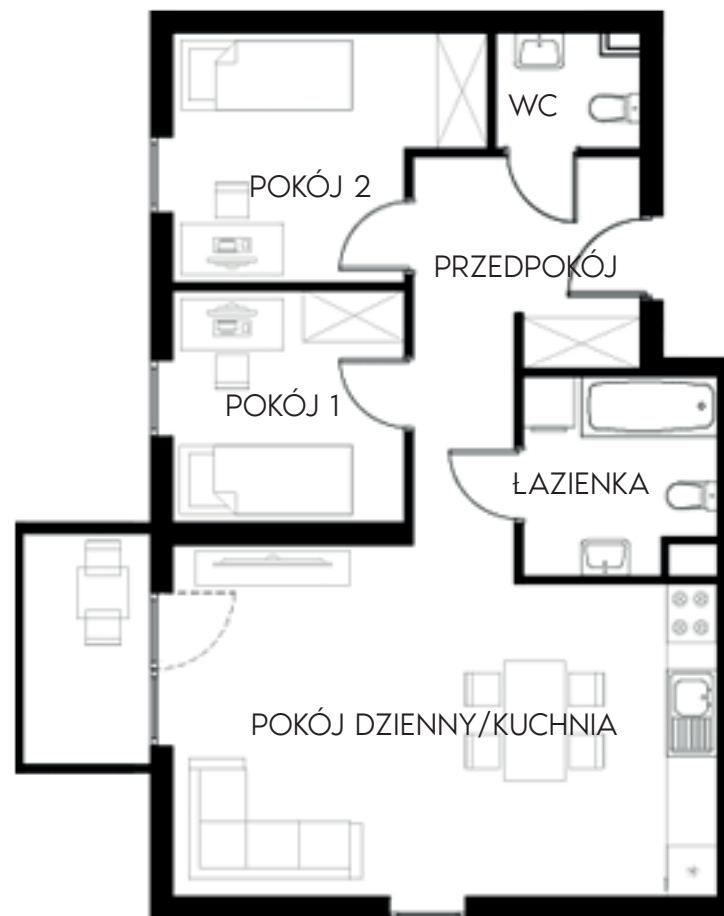

Złote Kąty

NOWA SÓL

PIĘTRO **PARTER**

MIESZKANIE NR **9**

POWIERZCHNIA

57.79 m²

pokój dzienny/kuchnia	25.02 m ²
pokój 1	7.37 m ²
pokój 2	9.24 m ²
WC	2.18 m ²
łazienka	5.00 m ²
przedpokój	8.98 m ²

BIURO SPRZEDAŻY:
ul. Mrągowska 2
65-548 Zielona Góra