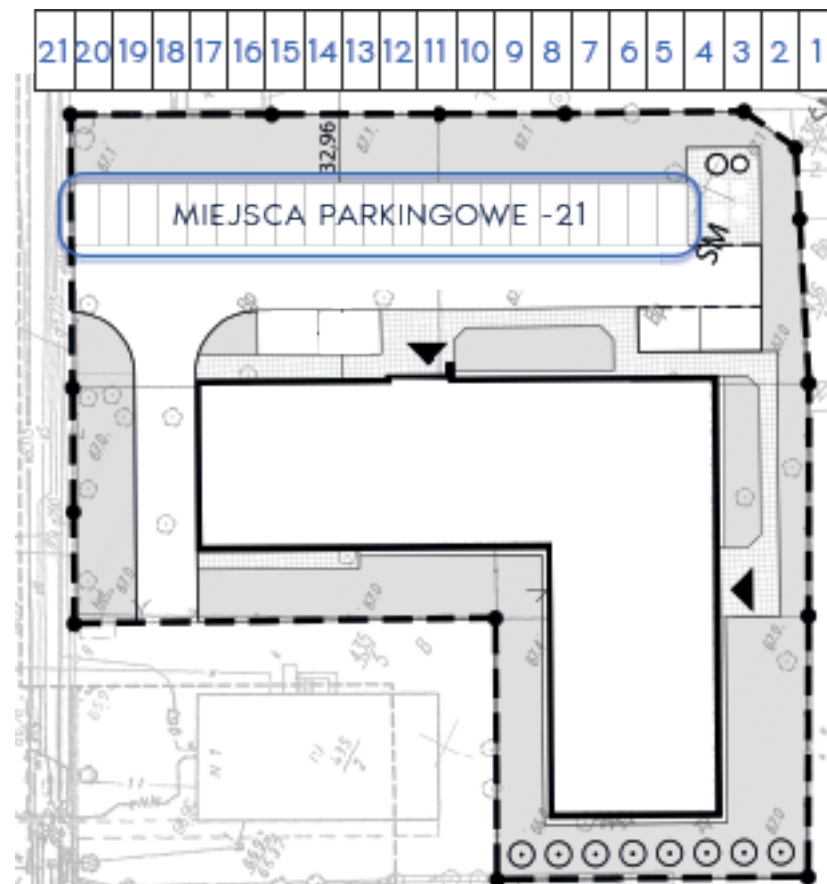

Złote Kąty

NOWA SÓL

PIĘTRO **PARTER**

MIESZKANIE NR **9**

POWIERZCHNIA

57.79 m²

pokój dzienny/kuchnia	25.02 m ²
pokój 1	7.37 m ²
pokój 2	9.24 m ²
WC	2.18 m ²
łazienka	5.00 m ²
przedpokój	8.98 m ²

BIURO SPRZEDAŻY:
ul. Mrągowska 2
65-548 Zielona Góra

tel. 500 592 811
www.pkmzachod.pl

 **PKM Zachód**

ZAŁĄCZNIK NR 1

Złote Kąty

NOWA SÓL

ROZMIESZCZENIE KOMÓREK LOKATORSKICH

PLAN ZAGOSPODAROWANIA TERENU

BIURO SPRZEDAŻY:
ul. Mrągowska 2
65-548 Zielona Góra