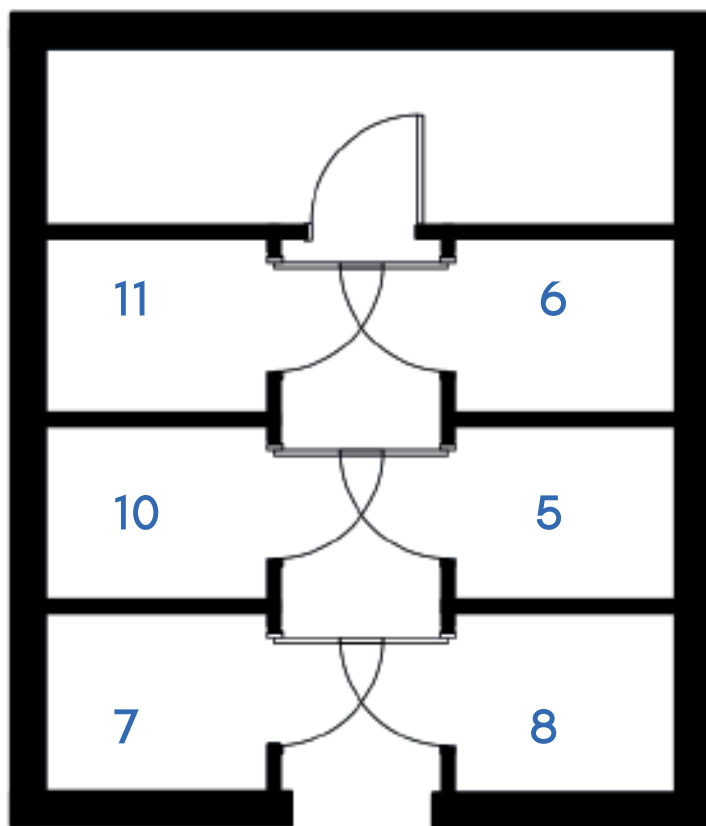

ROZMIESZCZENIE KOMÓREK LOKATORSKICH