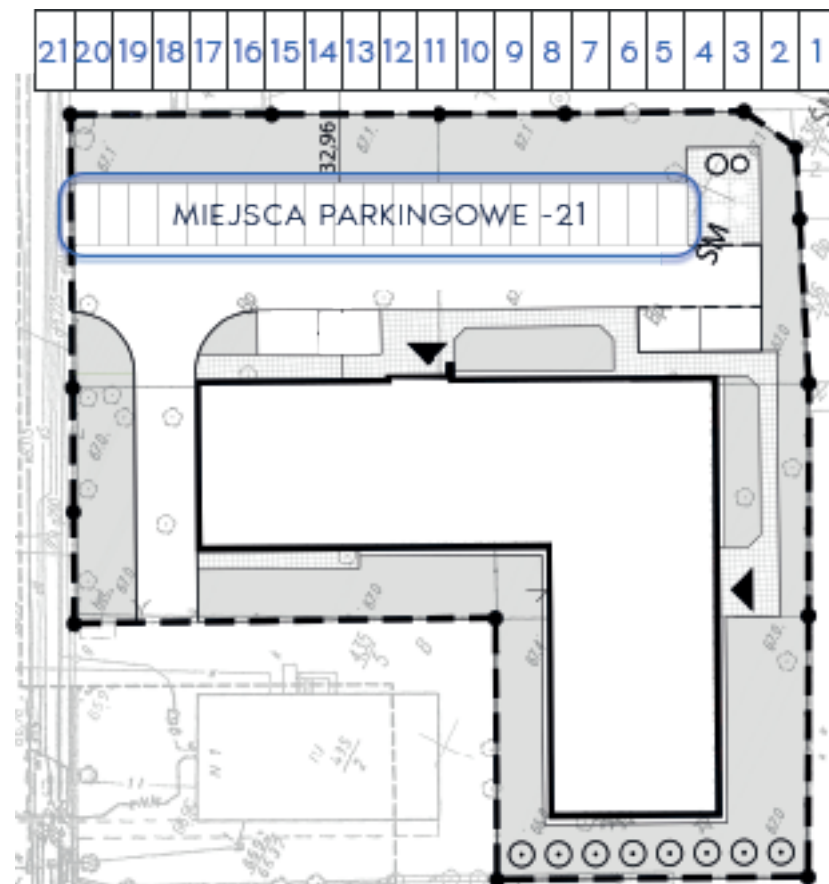

Złote Kąty

NOWA SÓL

PIĘTRO DRUGIE MIESZKANIE NR 30

POWIERZCHNIA
30.48m²

pokój dzienny/kuchnia 25.75 m²
łazienka 4.73 m²

BIURO SPRZEDAŻY:
ul. Mrągowska 2
65-548 Zielona Góra

tel. 500 592 811
www.pkmzachod.pl

 PKM Zachód

ZAŁĄCZNIK NR 1

Złote Kąty

NOWA SÓL

WIZUALIZACJA BUDYNKU

PLAN ZAGOSPODAROWANIA TERENU

ZAŁĄCZNIK NR 1

BIURO SPRZEDAŻY:
ul. Mrągowska 2
65-548 Zielona Góra