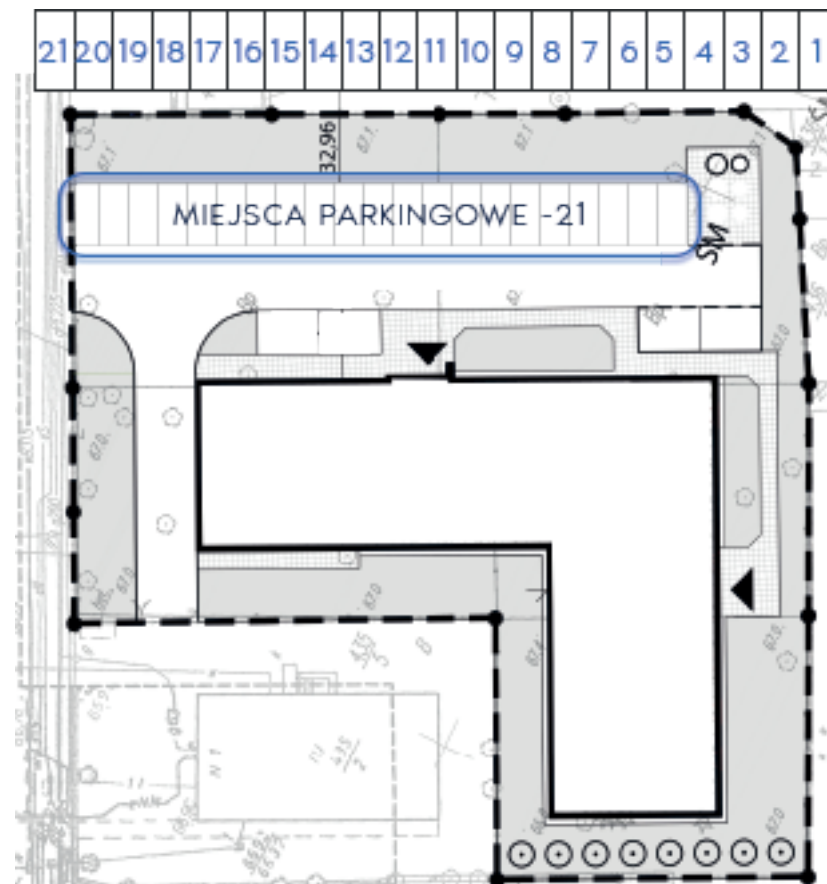

PLAN ZAGOSPODAROWANIA TERENU

BIURO SPRZEDAŻY:
ul. Mrągowska 2
65-548 Zielona Góra

tel. 500 592 811
www.pkmzachod.pl