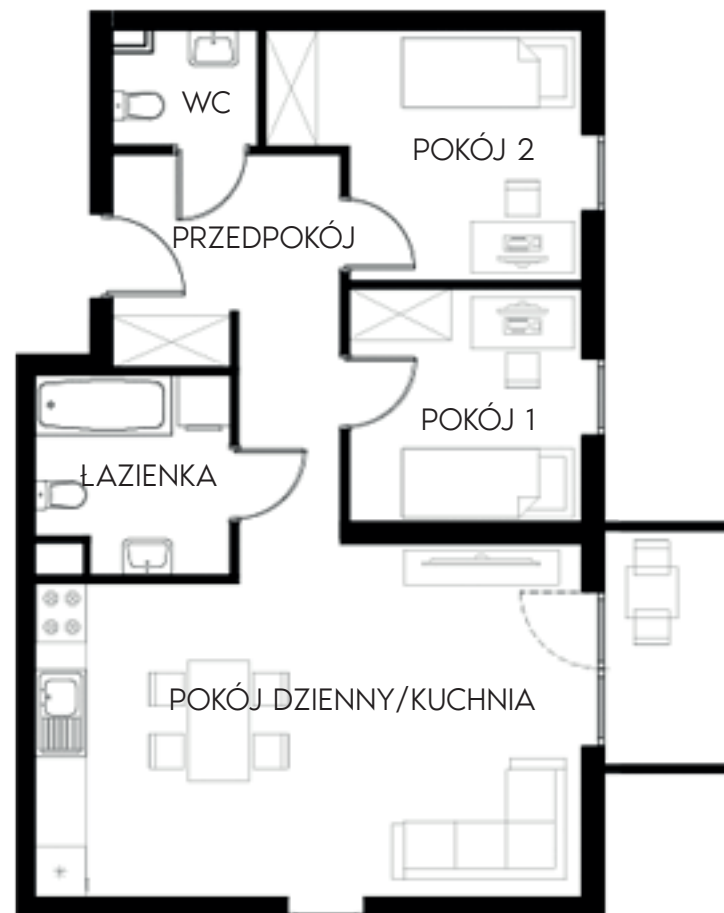

Złote Kąty

NOWA SÓL

PIĘTRO PIERWSZE MIESZKANIE NR 23

POWIERZCHNIA 57.62 m ²	pokój dzienny/kuchnia	25.02 m ²
	pokój 1	7.37 m ²
	pokój 2	9.24 m ²
	WC	2.09 m ²
	łazienka	4.92 m ²
	przedpokój	8.98 m ²

BIURO SPRZEDAŻY:
ul. Mrągowska 2
65-548 Zielona Góra