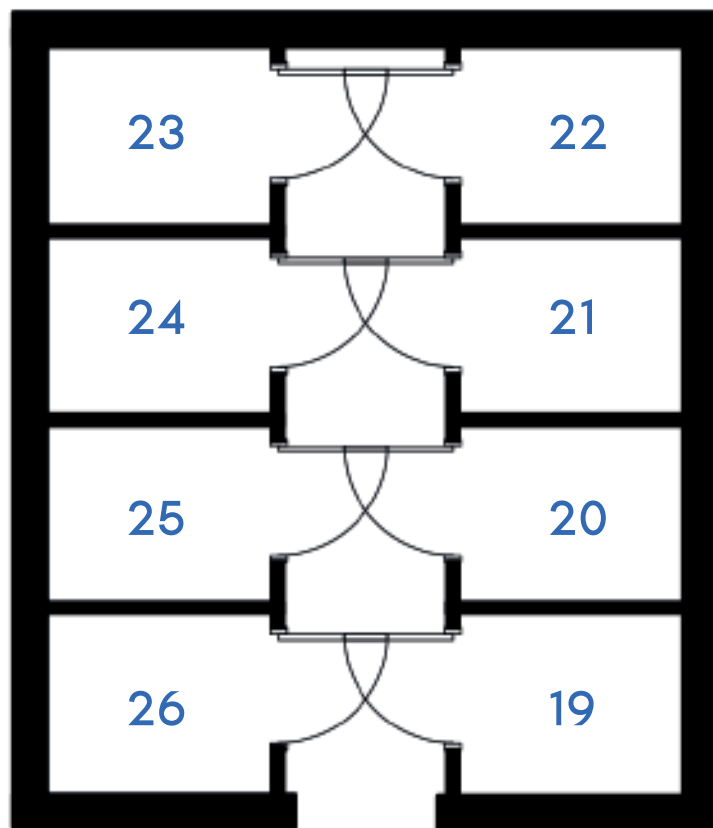

ROZMIESZCZENIE KOMÓREK LOKATORSKICH