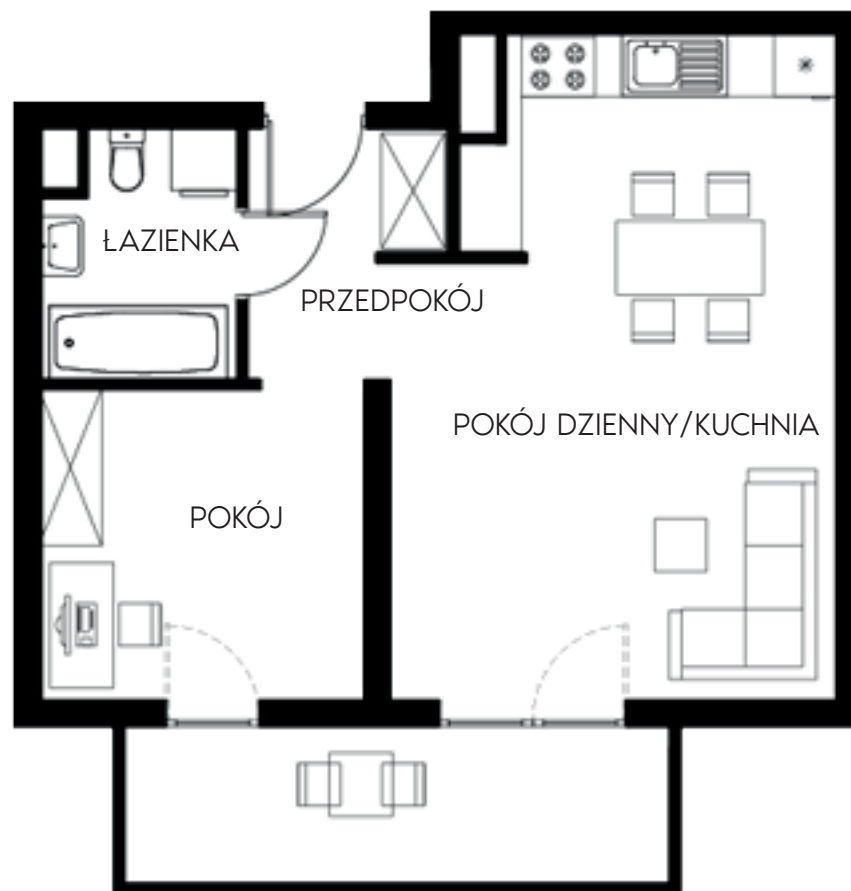

Złote Kąty

NOWA SÓL

PIĘTRO PIERWSZE MIESZKANIE NR 13

POWIERZCHNIA
42.88 m²

pokój dzienny/kuchnia	25,32 m ²
pokój	9,23 m ²
łazienka	4,36 m ²
przedpokój	3,97 m ²

BIURO SPRZEDAŻY:
ul. Mrągowska 2
65-548 Zielona Góra